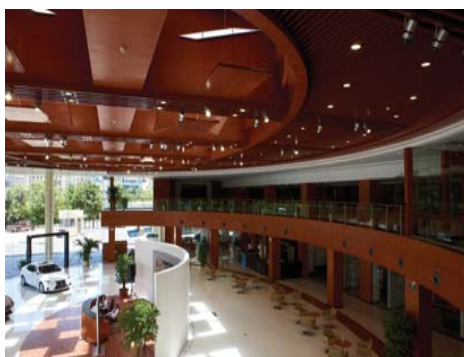

深业雷克萨斯汽车4S店

装修工程

深圳市恒福临建筑装饰设计工程有限公司 项目经理 盘林（注册一级建造师）

由深圳市恒福临建筑装饰设计工程有限公司承建的深业雷克萨斯汽车4S店装修工程位于深圳市宝安区西乡街道81区前进二路河东工业区A栋、B栋、C栋，原建筑共有6层，建筑高度25.00m，为二类高层建筑，耐火等级为二级。工程自2013年1月4日开工至2013年6月20日完工，工程质量合格并于2014年8月11日获得广东省优秀建筑装饰工程奖。

本次装修建筑面积约9000m，投资1312万元。本工程工作内容：A栋、B栋、C栋，包括给排水、通风空调、强弱电安装工程和门窗、吊顶、墙面、地面的精装修工程。

工程设计充分考虑了节能和环保，力求经济实用，在保证各功能室内照明照度标准的情况下，照明功率密度均小于标准值。选用高效节能灯具，高效节能光源。光源显色指数 $Ra \geq 80$ 。

本工程是办公室和展厅，第一层次是经济实用，一方面要满足实用要求，能给办公人员的工作带来方便，另一方面要尽量降低费用、追求最佳的功能费用比；第二层次是美观大方，能够充分满足人的生理和心理需要，创造出一个赏心悦目的良好工作环境；第三层次是独具品味，办公室是企业文化的物质载体，要努力体现企业物质文化和精神文化，反映企业的特色和形象，对置身其中的工作人员产生积极的、和谐的影响。